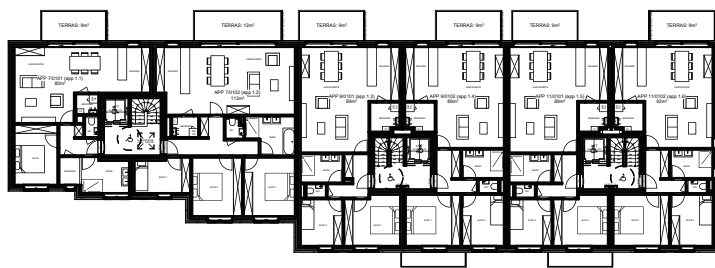

APP 12/0101
 Gelijkvloers
 Appartement 124m²
 Tuin 9m²

INFO EN VERKOOP:
 015 52 80 20
www.residentiejانبreydel.be

SCHELLEN.BE
ARCHITECTEN
 BOSLAAN 26 2820 BONHEIDEN 015/42.05.25

JENNES
 PROJECT

Residentie **JAN BREYDEL**